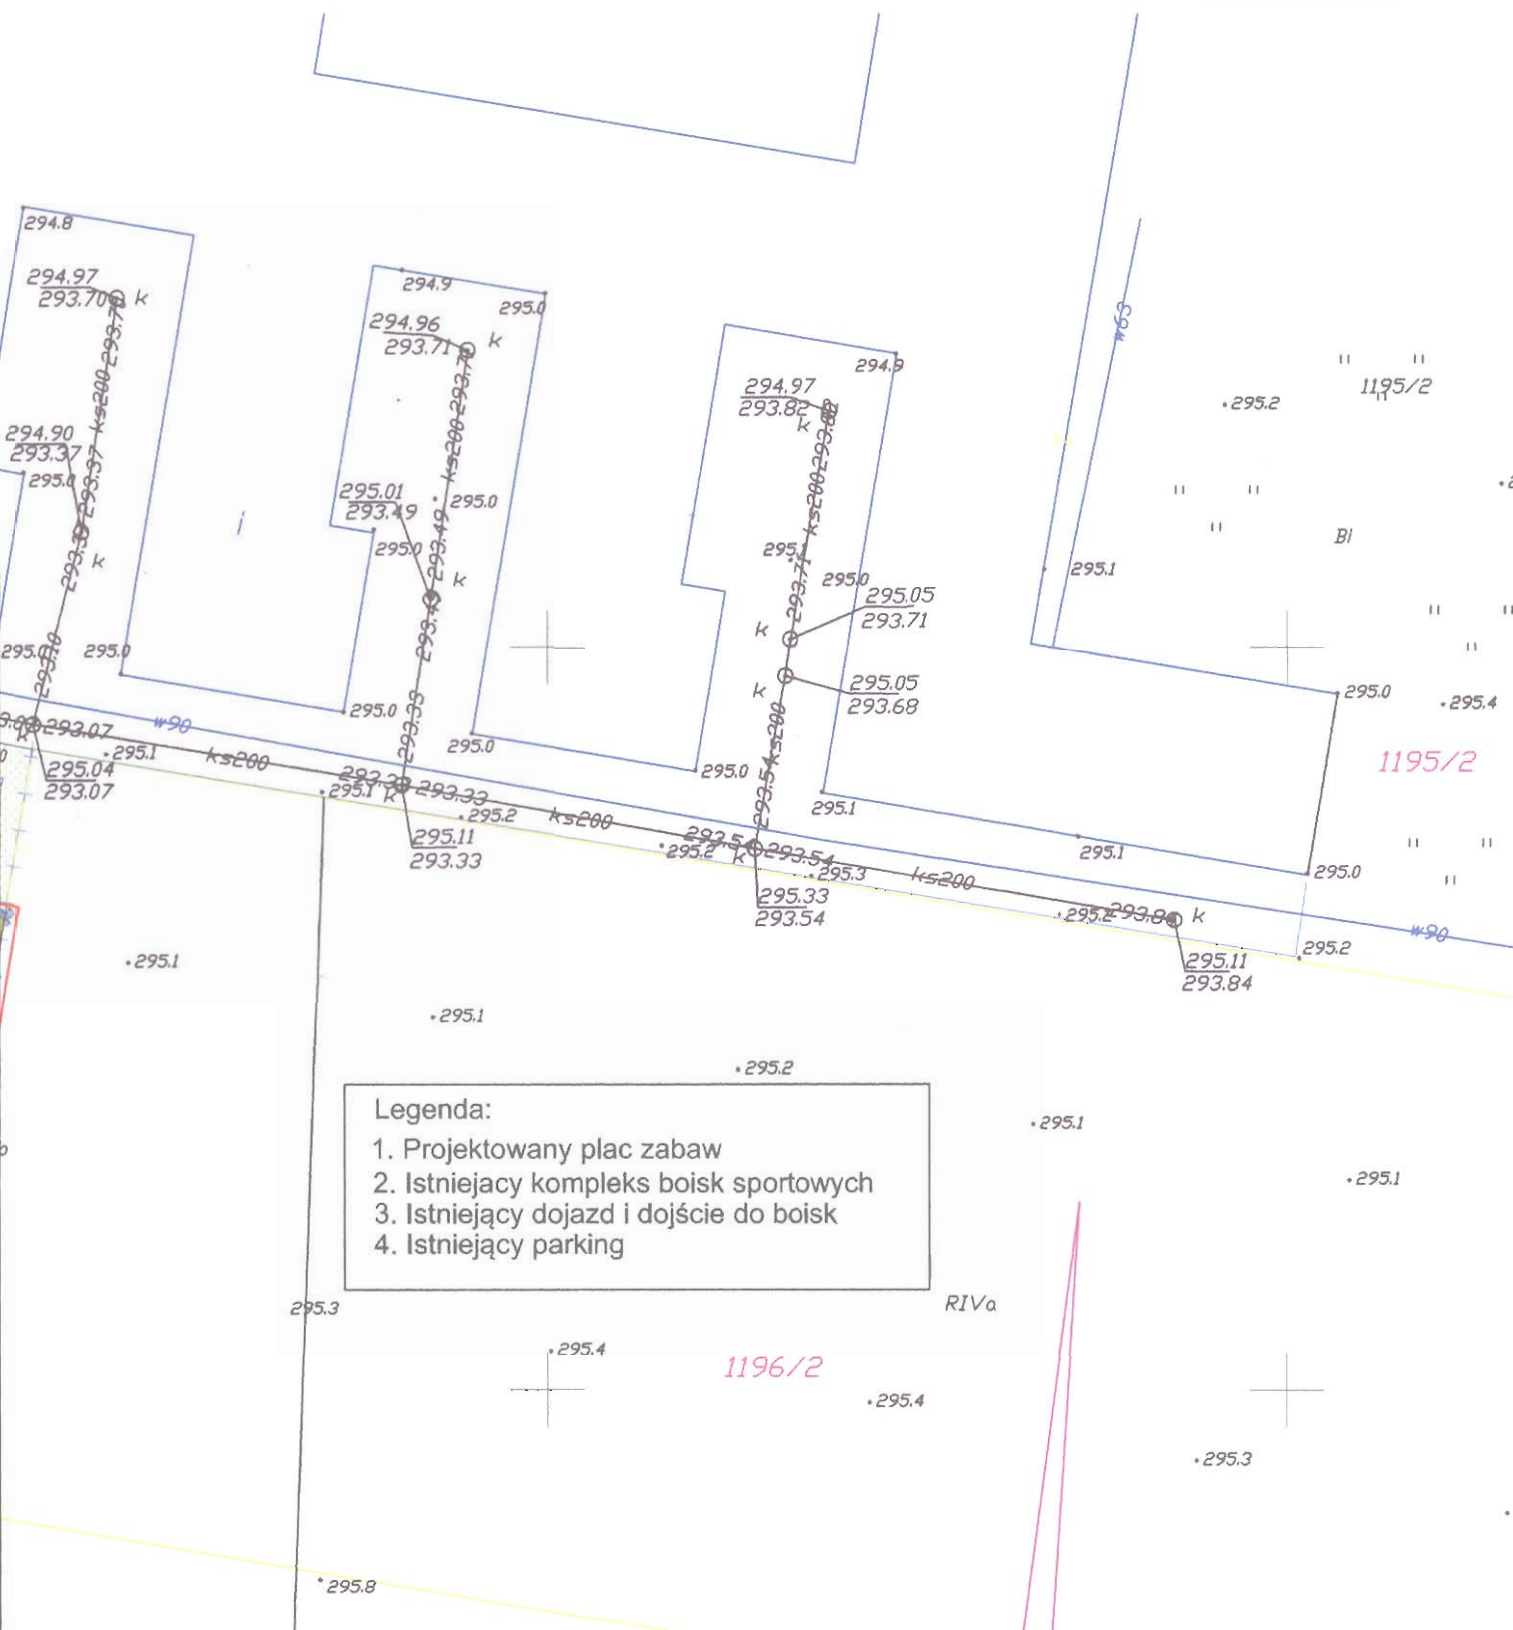

województwo: małopolskie
Powiat: miechowski
Gmina: Kozłów
Obręb: Kozłów
Sekcja: 153.323.1713
153.323.1731
Działki nr: 1196/2, 1197
skala 1 : 500

MAPA DO CELÓW PROJEKTOWYCH

PROJEKT ZAGOSPODAROWA

25
725

Legenda:

1. Projektowany plac zabaw
2. Istniejący kompleks boisk sportowych
3. Istniejący dojazd i dojście do boisk
4. Istniejący parking

Tytuł projektu:	BUDOWA PLACU ZABAW W m. KOZŁÓW NA DZ. NR EWID. 1196/1		Nr rysunku:	1
Investor:	Gmina Kozłów, Kozłów 60, 32-241 Kozłów.		mgr inż. Krzysztof Wójcik UPRAWNIENIA BUDOWLANE nr ewidencyjny SWK 18 0004/01 do projektowania i kierowania robotami budowlanymi bez ograniczeń w zakresie konstrukcyjnym i technicznym	
Lokalizacja:	Kozłów, dz nr ewid. 1196/1		1:500	
Tytuł rysunku:	Projekt zagospodarowania działki		CZERWIEC 2013	
Branża:	Architektura		06.2013	
Opracował:	mgr inż. Krzysztof Wójcik KL-31/83			